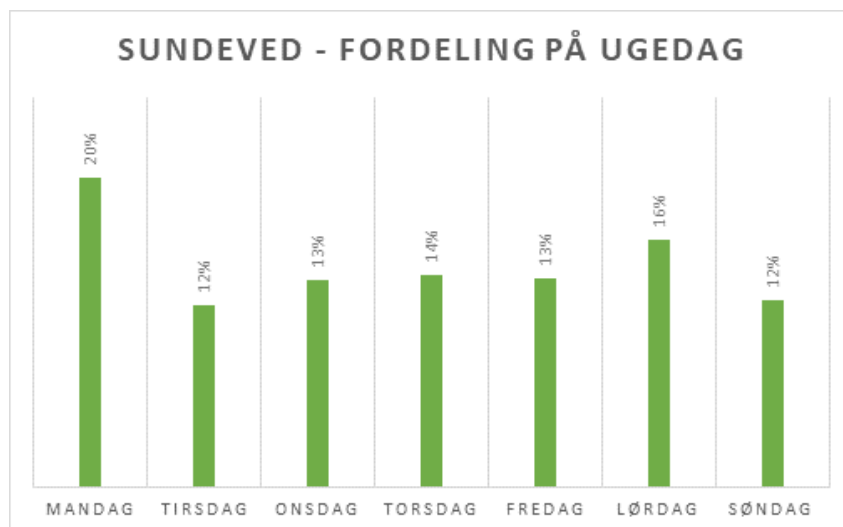

Døgnåben plads er en succes

De nye containere er allerede på plads og klar til brug, og det er godt - for kunderne benytter sig i høj grad af, at det nu er muligt at komme på genbrugspladsen på alle tider af døgnet.

- Den gamle Sundeved Genbrugsplads havde lukket både søndag og mandag, og her kan vi se, at der nu er rigtig mange kunder på den nye genbrugsplads. Faktisk er mandag ugens travleste dag, når man se på besøgstillene, fortæller Hans Erik Kristoffersen og afslutter:

- Vi kan også se på besøgstillene, at vores kunder er glade for kunne aflevere genbrugsmaterialer på tidspunkter, hvor den gamle plads var lukket.

Den endelige evaluering bliver gennemført i løbet af sommeren, og det er forsat muligt at komme med forslag, ris og ros på Sønderborg Forsynings hjemmeside og i en postkasse på Sundeved Genbrugsplads.

FAKTA

Besøgstal på Sundeved Genbrugsplads

	Mandag	Tirsdag	Onsdag	Torsdag	Fredag	Lørdag	Søndag
SUM	20%	12%	13%	14%	13%	16%	12%

Om Sundeveds nye genbrugsplads

Sundeved nye genbrugsplads åbnede 4. november 2019 og er et forsøg på at skabe en helt ny type genbrugsplads med mere fleksibilitet til kunderne. Den tidligere genbrugsplads havde kun begrænset åbningstid, hvorimod den nye genbrugsplads er døgnåben, men ubemandet.