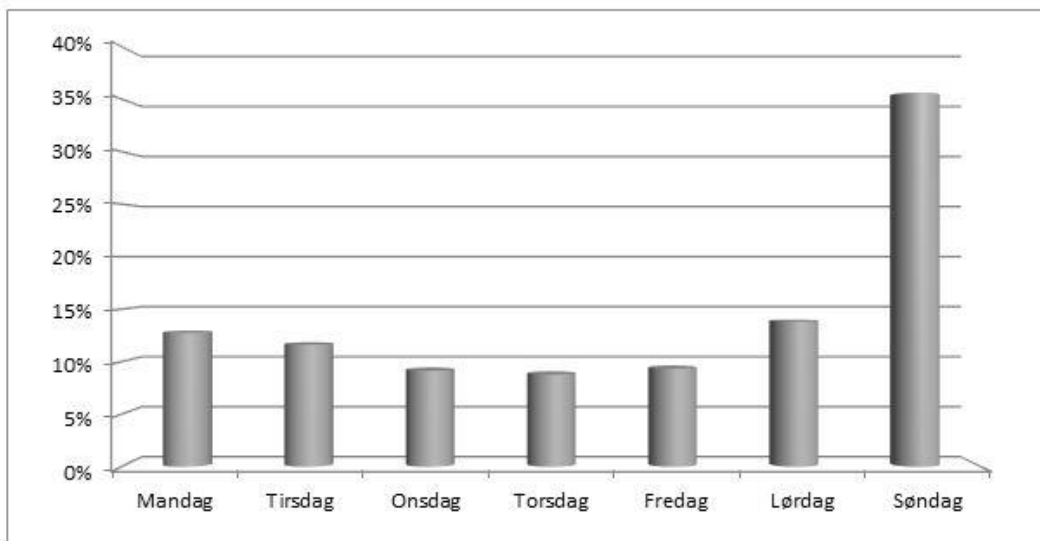

Er du endnu ikke tilmeldt, kan du gøre det på Sønderborg Forsynings hjemmeside.

FAKTA

Antal besøgende 5. september 2017 – 1. september 2018

Total antal besøg: 22.744

Mandag	Tirsdag	Onsdag	Torsdag	Fredag	Lørdag	Søndag
2869	2615	2059	1977	2102	3114	8008
13%	12%	9%	9%	9%	14%	36%

Antal besøgende fordelt på ugedage i tal og procent.

Travleste dag

Den dag, flest gjorde brug af Adgang365, var søndag den 17. juni 2018

Her besøgte 449 biler Glansager Genbrugsplads uden for bemandet åbningstid (normalt ca. 150 på en søndag). Vi ved ikke hvorfor, men et kvalificeret bud kunne være, at rigtig mange netop denne dag havde klippet hæk – det var nemlig sidste søndag inden Skt. Hans